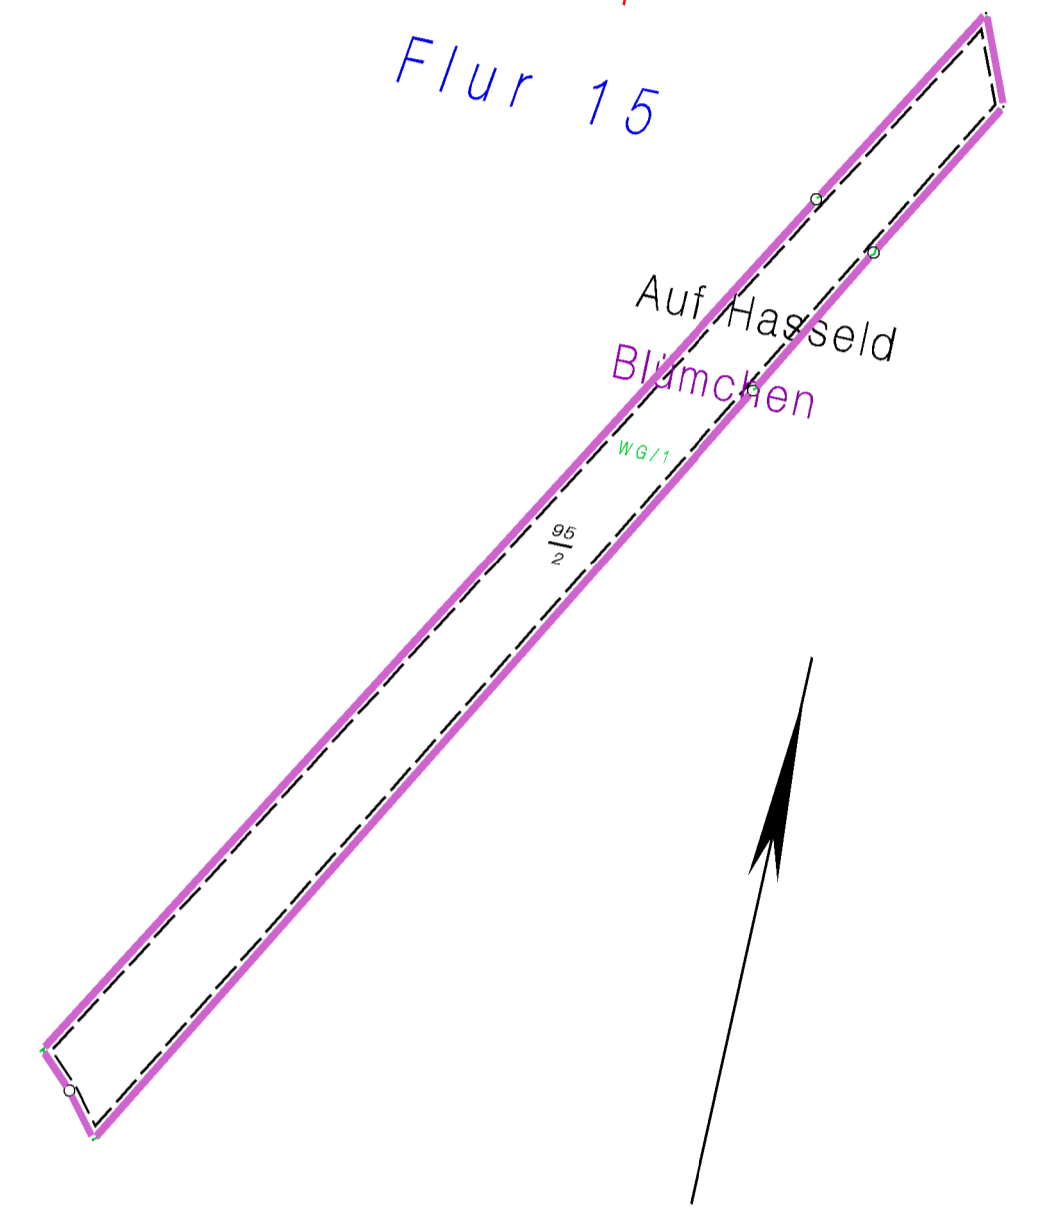

Nittel
Flur 16

Nittel
Flur 16

Nittel
Flur 15

Rochusfels
Auf der
Köllig
obersten Aesen
Rochusfels
Flur 4

Rheinland-Pfalz

DLR Mosel
Flurbereinigungsbehörde

Vereinfachte Flurb. n. §86(1) Nr.1
Nittel V (WG) Teilgebiet 2 Spiesberg
Stand: Planvorlage 09.05.2017

PNR: 71110

Zuteilungskarte

Maßstab 1 : 1000