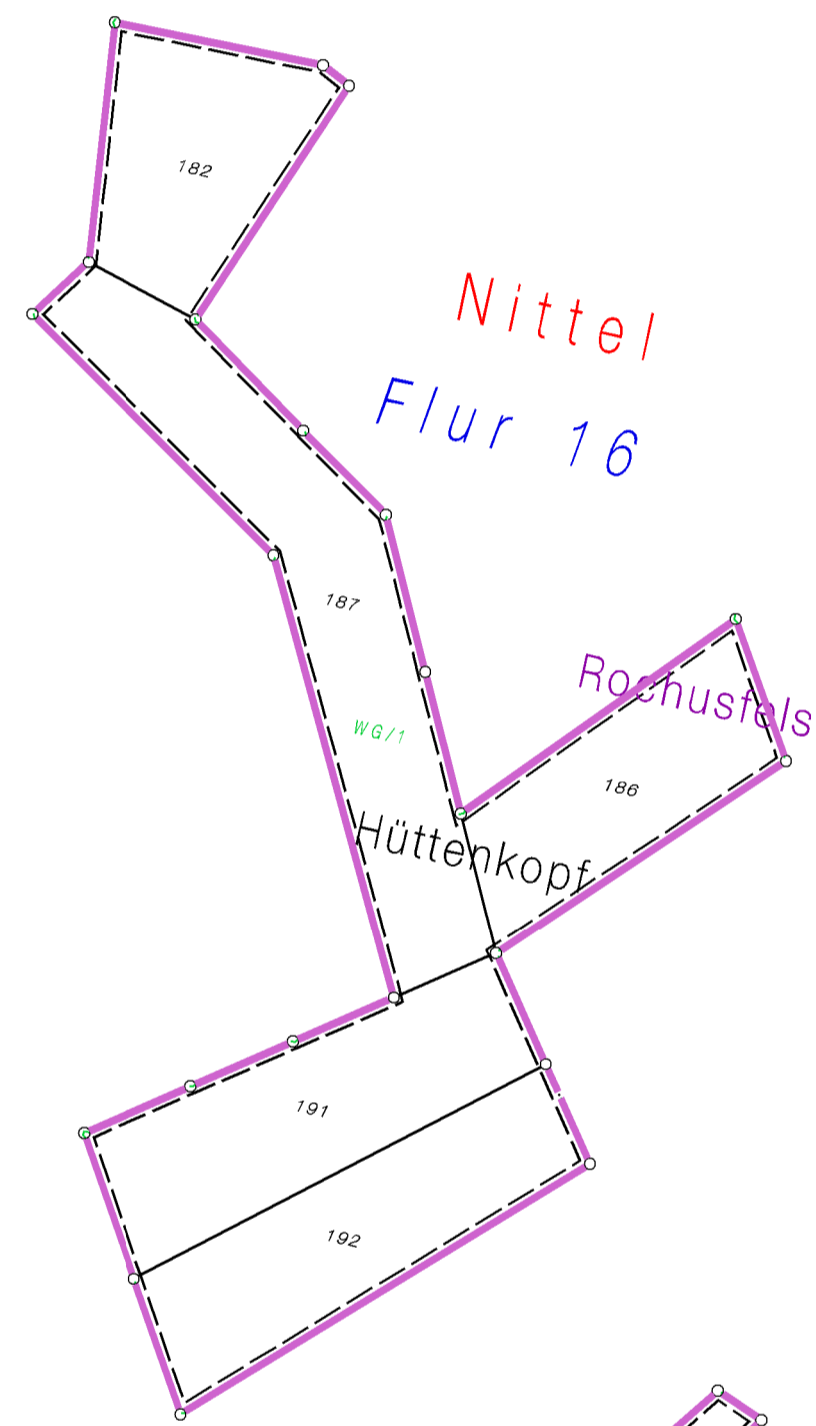

Nittel
Flur 16

Nittel
Flur 16

Nittel
Flur 15

Rochusfels
Auf der
Köllig
obersten Aesen
Rochusfels
Flur 4

Rheinland-Pfalz

DLR Mosel
Flurbereinigungsbehörde

Vereinfachte Flurb. n. §86(1) Nr.1
Nittel V (WG) Teilgebiet 2 Spiesberg
Stand: Planvorlage 09.05.2017

PNR: 71110

Zuteilungskarte

Maßstab 1 : 1000